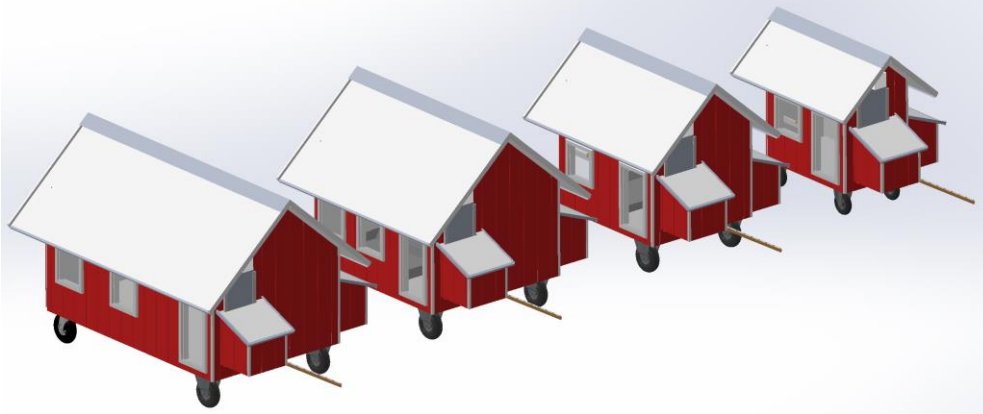

Bestellliste
Hühnerhaus Småland-ISO :

Hühnerhaus mobil ❖ Büro: Robertstrasse 11 Werkstatt: Friedrich-Wilhelms-Bleiche 8a ❖ 33649 Bielefeld

Produkt:

Hühnerhaus
Småland-ISO

Beschreibung/Ausstattung:

Haus konzipiert nach BIOLAND - Richtlinien für die optimale und artgerechte Haltung Ihrer Hühner.
 Birke Natur unbehandeltes Holz, integrierter Scharraum, eine Haupttür zum einfachen Reinigen des Hauses und Entnahme des Kotkastens, 4x Luftreifen für unebenes und sandiges Gelände, Standarddach in Bitumenwellpappe schwarz Dach mit geklebten Aluminium-Winkeln gegen eindringendes Wasser geschützt, ausgeklügelte Passivbelüftung für eine optimale Frischluftversorgung und Kühlung im Sommer, ROCKWOOL-Sonorock Wärme- und Schalldämmung mit einer Dicke von 60mm
 1x Sitzstange mit Halter (bei 10H und 15H mit 2 Sitzstangen)
 1x Außenlegenest mit ausreichend Platz für bis zu 3/4/5 Hühnern gleichzeitig
 Dacheindeckung in der Ausführung des Haupthauses
 1x Ausführung Sommer (1x Sommertür, 1x Sommergiebel)
 1x Aluminium- Eingangsschieber
 1x Hühnerleiter aus dauerhafter Douglasie mit Wasserablaufrippen und abgerundeten Stufen aus Fichte
 2x isolierverglaste Fenster mit Wärmeschutzfolie weiss lackiert (bei 10H und 15H drei Fenster)
 1x Windfang mit Dacheindeckung in der Ausführung des Haupthauses